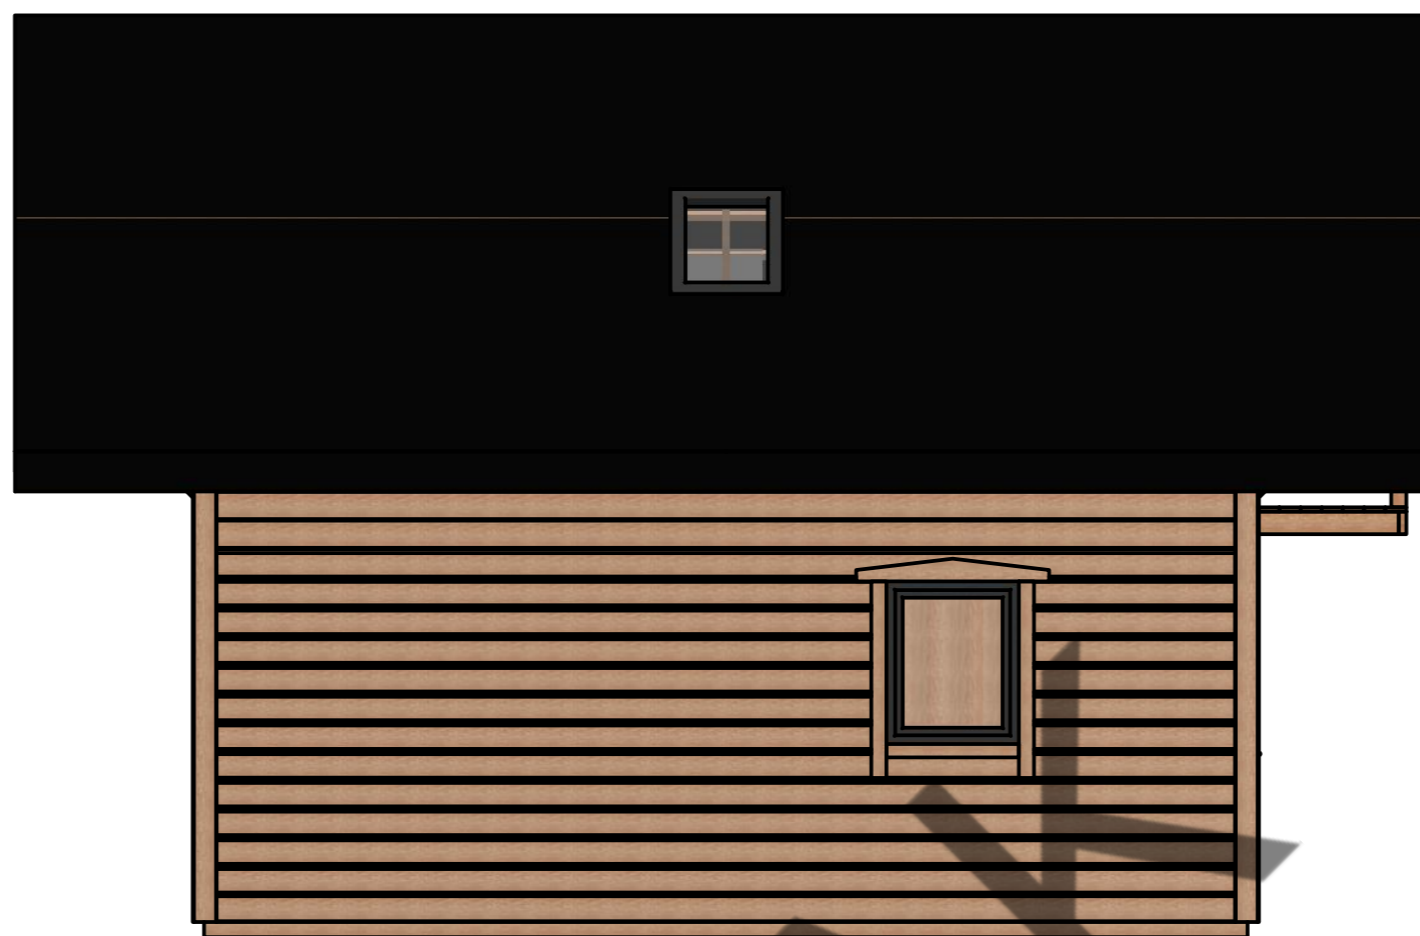

Widok Frontu ( 1 : 50 )

Widok lewej strony ( 1 : 50 )

Widok tyłu ( 1 : 50 )

Zaprojektowany przez mgr inż. M. Lisowski	Sprawdzony przez	Zatwierdzony przez	Data	Data
MIDAK - Domy z drewna		Domek II - 2021-04-15 - Wersja 1		
		Wydanie	Arkusz 1 / 1	