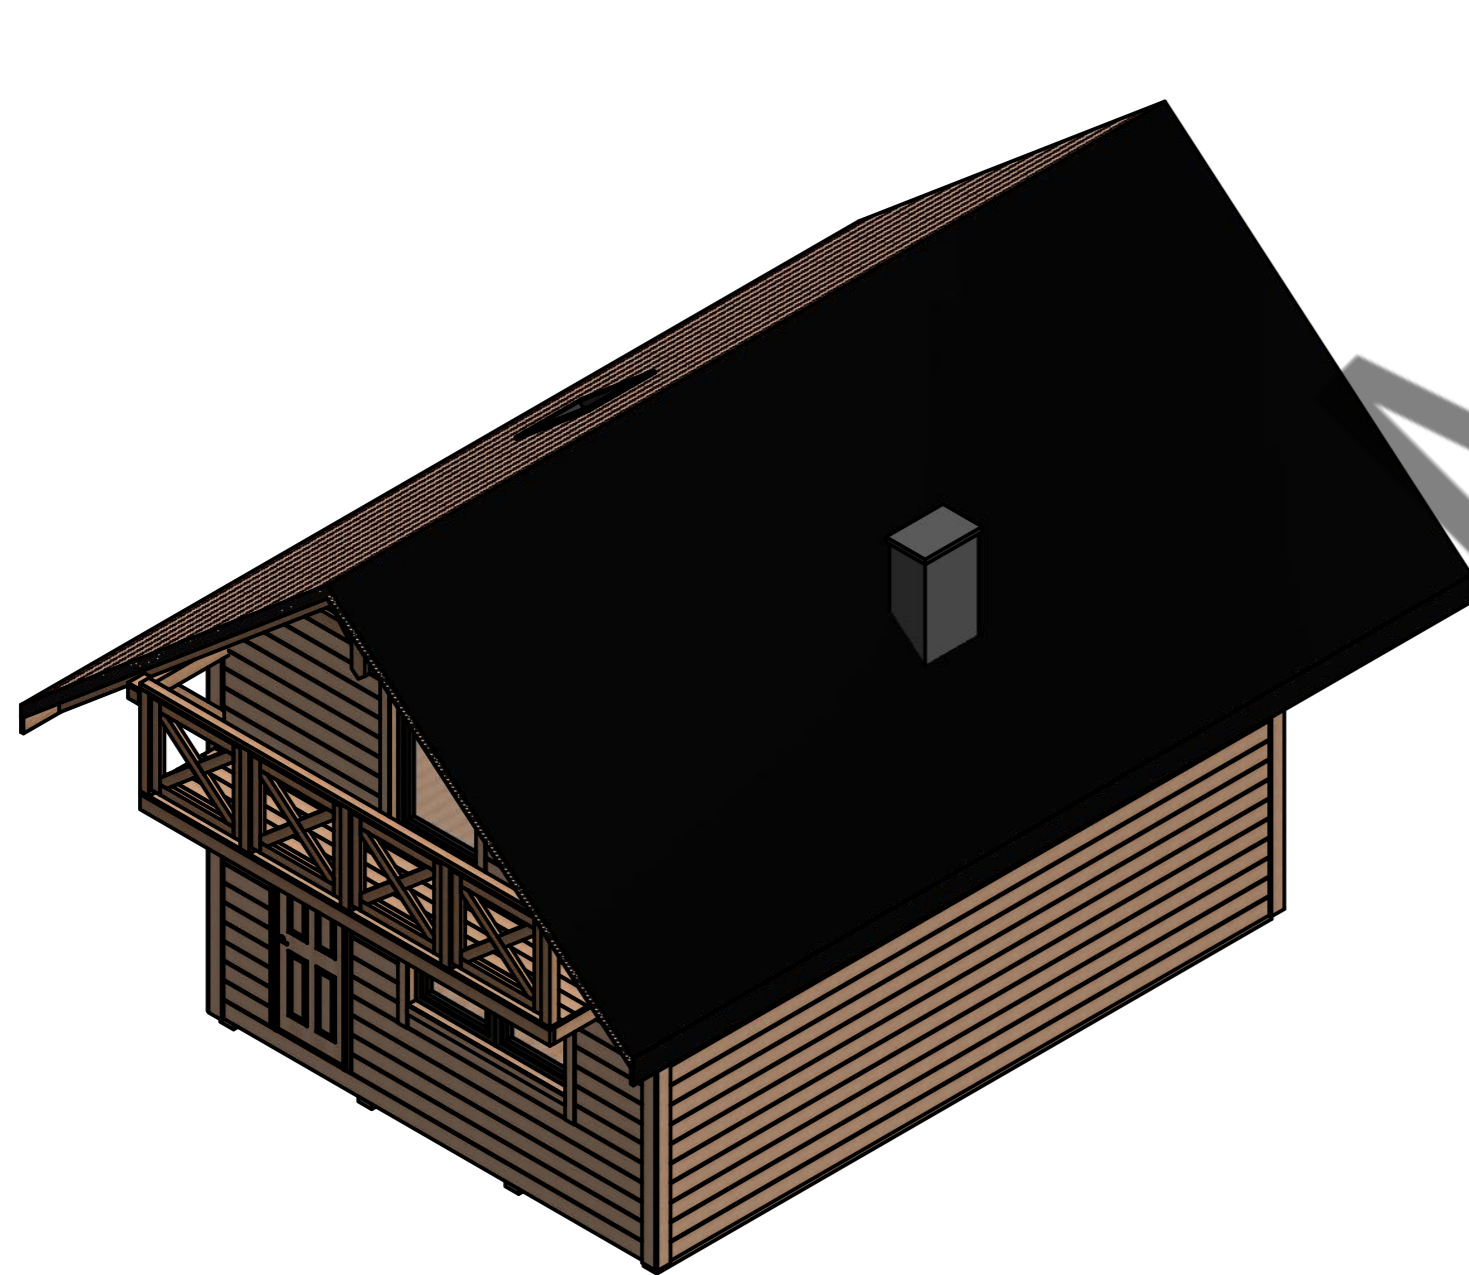

Widok Frontu ( 1 : 50 )

Widok lewej strony ( 1 : 50 )

Widok tyłu ( 1 : 50 )

Zaprojektowany przez mgr inż. M. Lisowski	Sprawdzony przez	Zatwierdzony przez	Data	Data
MIDAK - Domy z drewna		Domek II - 2021-04-15 - Wersja 1		
		Wydanie	Arkusz 1 / 1	